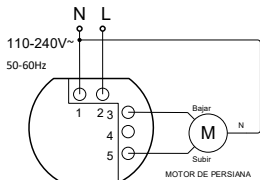

IPAL

MECANISMO DE CONTROL TÁCTIL INALÁMBRICO DE CORTINAS Y PERSIANAS

WIRELESS TOUCH CONTROL MECHANISM FOR CURTAINS, BLINDS... ETC

MÉCANISME DE COMMANDE TACTILE SANS FIL POUR RIDEAUX ET STORES

CONEXIÓN - CONNECTING - BRANCHEMENT

MODO CONFIGURACIÓN - CONFIGURING MODE - MODE CONFIGURATION

Para entrar en modo configuración mantenga pulsado cualquiera de los pulsadores durante más de 5 segundos.

To enter configuring mode, press and hold any of the buttons for more than 5 seconds.

Pour entrer en mode de configuration, appuyez sur l'un des boutons et maintenez-le enfoncé pendant plus de 5 secondes.